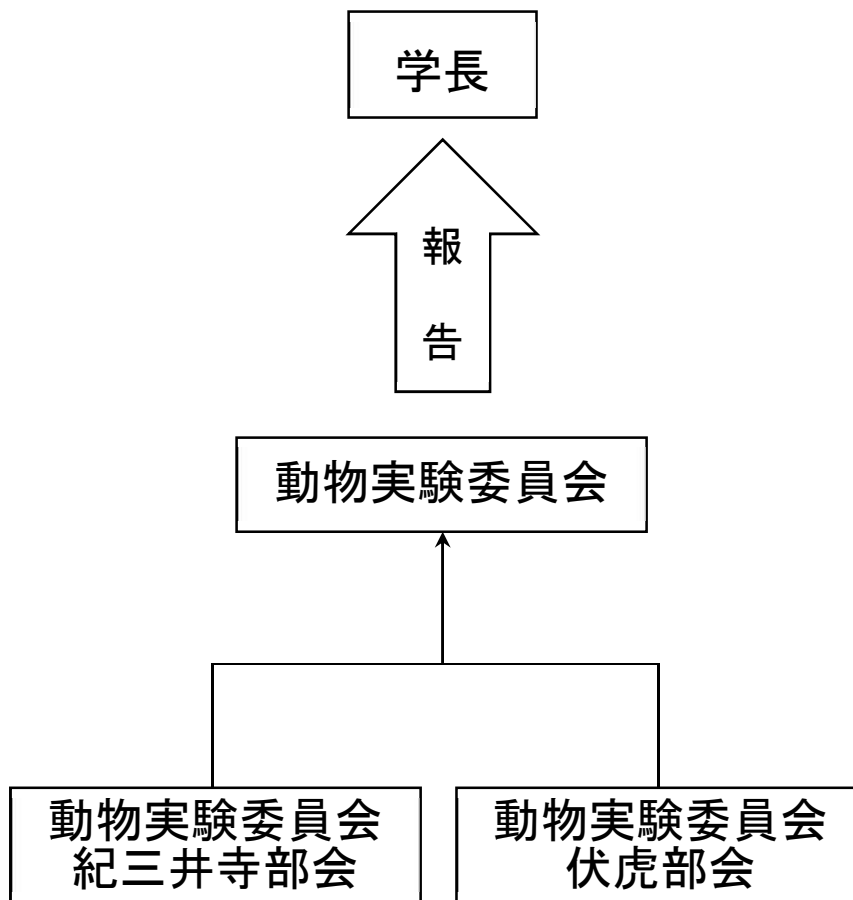

自己点検・評価における体制図

- ※ 各部会において、各施設（動物実験施設、伏虎動物実験施設）の状況を確認し審議する。
- ※ 部会で審議を経た内容を、動物実験委員会にて審議する。
- ※ 審議した内容を学長へ報告する。